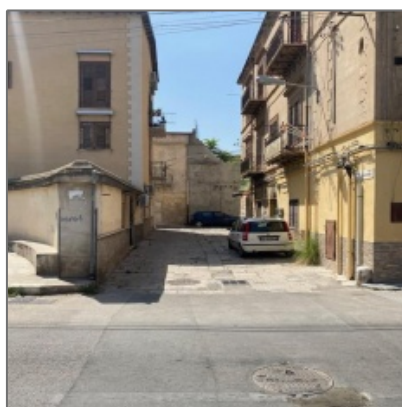

**IMMOBILIARE
BELMONTE**

Bivani uso investimento Arenella - Cortile Rocchetti.

50 m² - Cortile Rocchetti 20, Arenella, Palermo

Informazioni [di base](#)

Tipo di Proprietà: **Appartamento**

Tipo Elenco: **In Vendita**